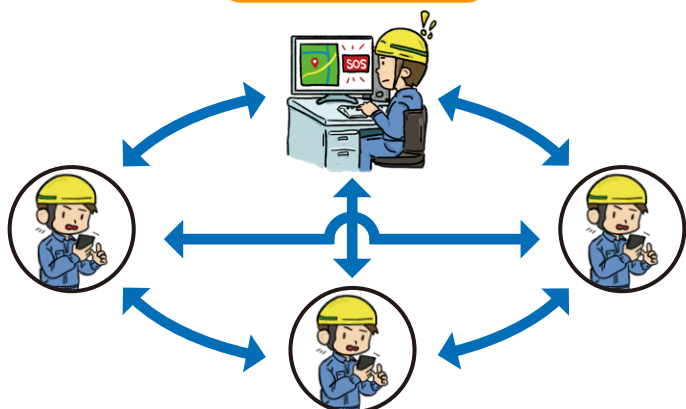

~スマートIoT~ SR-LINK

死角なし!携帯圏外でも
LoRaと衛星通信が圏外エリアの空白を埋める

安心を届けるための機能

自由文チャット

転倒通知

バイタルデータ

グループチャット

追跡機能