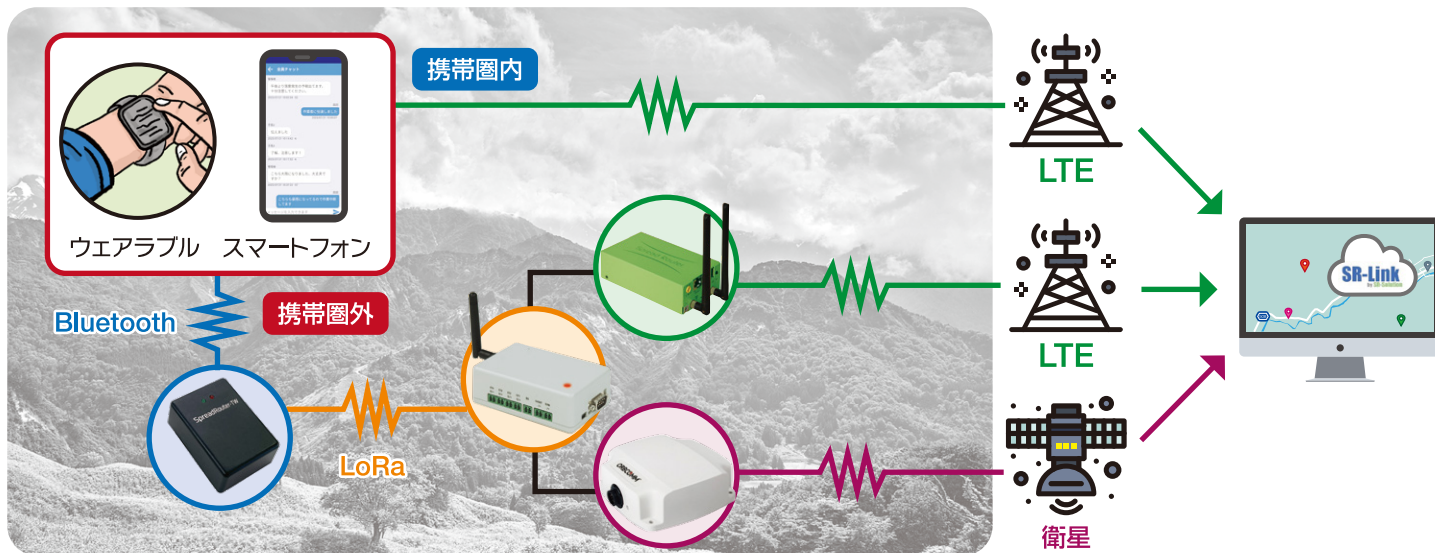

~スマートIoT~ SR-LINK

死角なし!携帯圏外でも
LoRaと衛星通信が圏外エリアの空白を埋める

安心を届けるための機能

自由文チャット

転倒通知

バイタルデータ

グループチャット

追跡機能