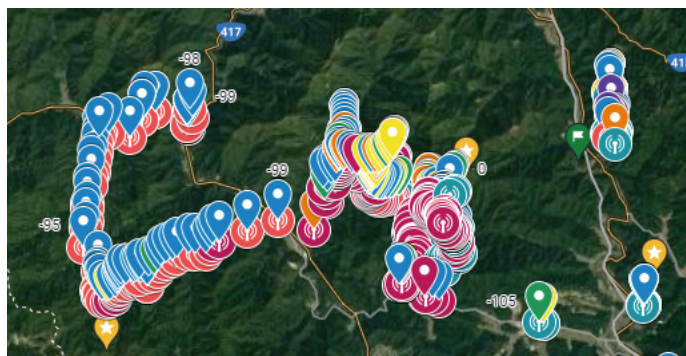

~スマートIoT~ SR-LINK

死角なし!携帯圏外でも
LoRaと衛星通信が圏外エリアの空白を埋める

安心を届けるための機能

自由文チャット

転倒通知

バイタルデータ

グループチャット

追跡機能

定期的な位置情報の通知により、現在地の把握や移動軌跡が追える

※上記仕様は2024年4月現在のものです。仕様変更になる場合もございます。

エヌエスティ・グローバルリスト株式会社
[本社]〒171-0021 東京都豊島区西池袋3-1-15 西池袋TSビル9F

TEL: 03-5949-4711

製品専用HP
<https://www.nstg-sr.com/>