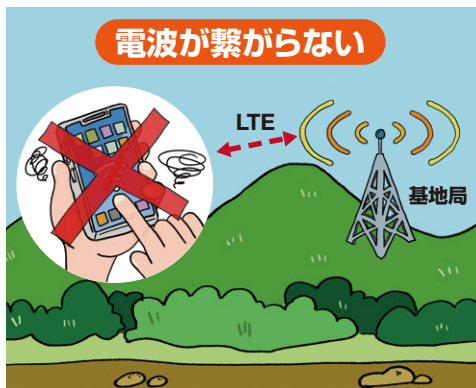

LoRa広域ネットワークを活用 「位置」と「チャット」で相手とつなぐ

チャット機能

GPS機能

通知機能

健康管理

※ウェアブル端末のみ

正確な情報を伝える

移動軌跡を把握

グルーピング
一斉通知

心拍数、体温測定
転倒検知

※医療機器ではなく、病状の診断を目的としたものではありません

スマートフォン運用

- チャット機能
- GPS機能
- 通知機能

ウェアラブル運用

- チャット機能
- GPS機能
- 通知機能
- + 健康管理

LoRa 250mW高出力無線 「データ通信空白エリア」解消

プライベートLoRa

特長

- ▶ 中継局:30段ホップ
- ▶ 見通し距離:10km

チャット機能

GPS機能