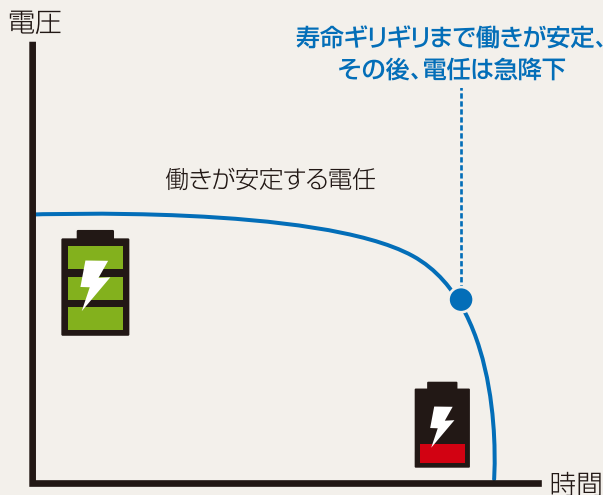

電力量の減り具合を管理

「電圧計測・データ出力」機能

電源が消耗すると電圧が下がる特性

電池の状態把握(交換、劣化度合)

エヌエスティ・グローバルリスト株式会社
[本社]〒171-0021 東京都豊島区西池袋3-1-15 西池袋TSビル9F

TEL: 03-5949-4711

製品専用HP
<https://www.nstg-sr.com/>

※上記仕様は2024年4月現在のものです。仕様変更になる場合もございます。