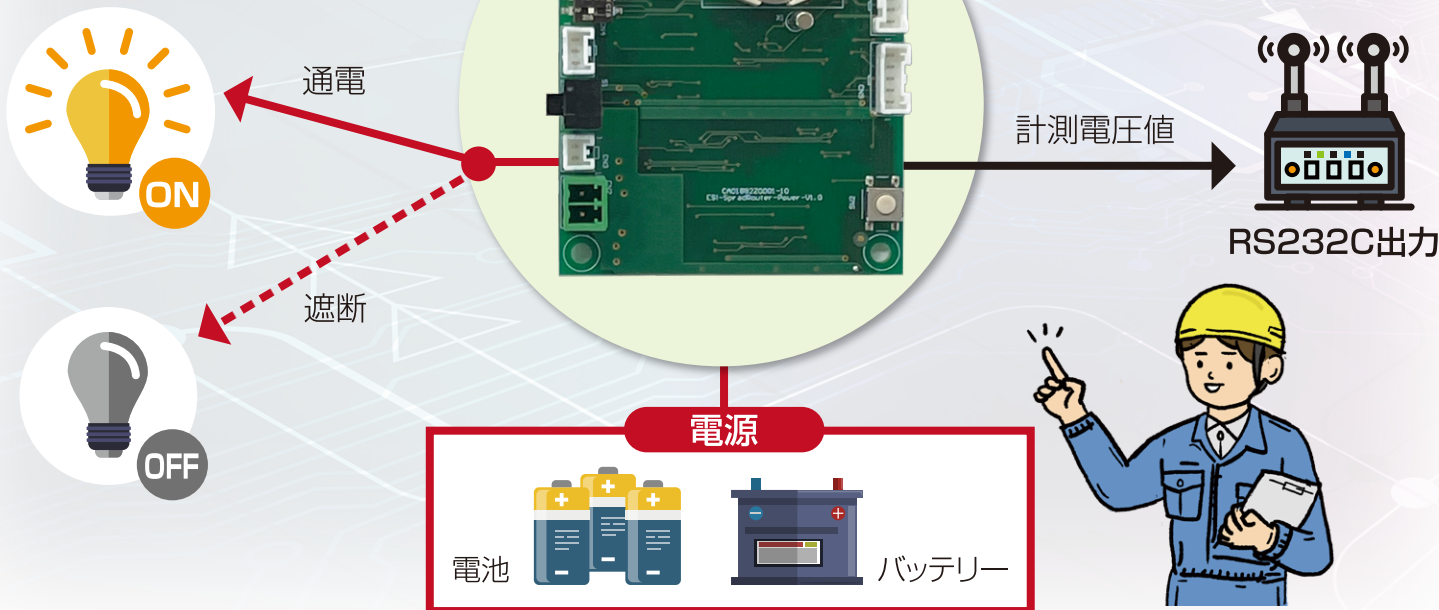

Spread Router-CB

限りある電力を有効活用させる2つの機能搭載

長期間動かしたい

電圧値を把握したい

限りある電力を有効活用

「間欠起動タイマー」機能

●常に通常動作した場合

●定期的にスタンバイ動作に切り替えた場合

必要な時だけ負荷機器に電源供給

待機消費を低減させ長期間動作

電力量の減り具合を管理

「電圧計測・データ出力」機能

電源が消耗すると電圧が下がる特性

電池の状態把握(交換、劣化度合)

エヌエスティ・グローバルリスト株式会社
[本社]〒171-0021 東京都豊島区西池袋3-1-15 西池袋TSビル9F

TEL: 03-5949-4711