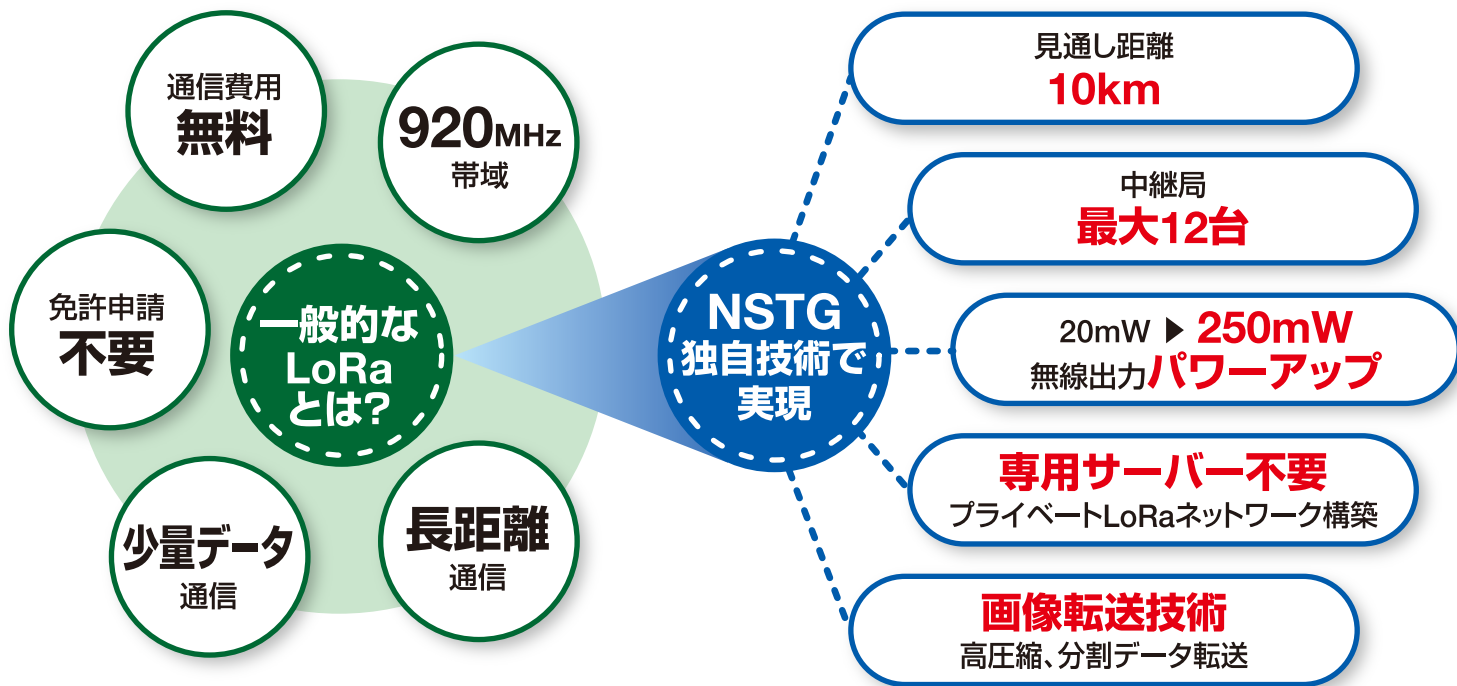

# プライベートLoRaで実現 静止画像を高圧縮・分割データ転送

## 「センサーデータ」と「静止画像」 現場状況の遠隔監視

※上記仕様は2024年4月現在のものです。仕様変更になる場合もございます。

エヌエスティ・グローバルリスト株式会社  
[本社]〒171-0021 東京都豊島区西池袋3-1-15 西池袋TSビル9F

TEL: 03-5949-4711

製品専用HP  
<https://www.nstg-sr.com/>